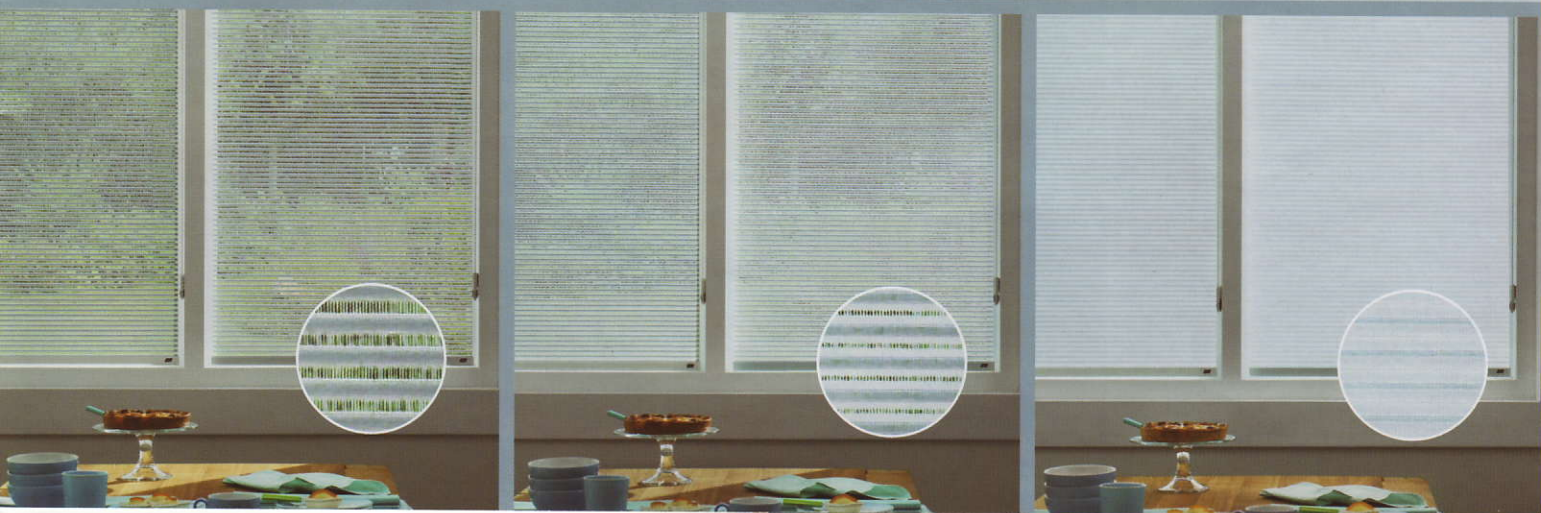

Stilvoller, sanfter Stoff in 12 Farben

Dank der Luxaflex® Facette™ Stores, die in 12 verschiedenen, eleganten neutralen Farbtönen erhältlich sind, können Sie Ihrem Heim ganz leicht den letzten Schliff verpassen.

Eine offene Struktur für einen klaren Blick nach draußen

Eine teilweise geschlossene Struktur für eine weiche, subtile Lichtsteuerung

Eine ganz geschlossene Struktur für eine optimale Privatsphäre

2258

Luxaflex®