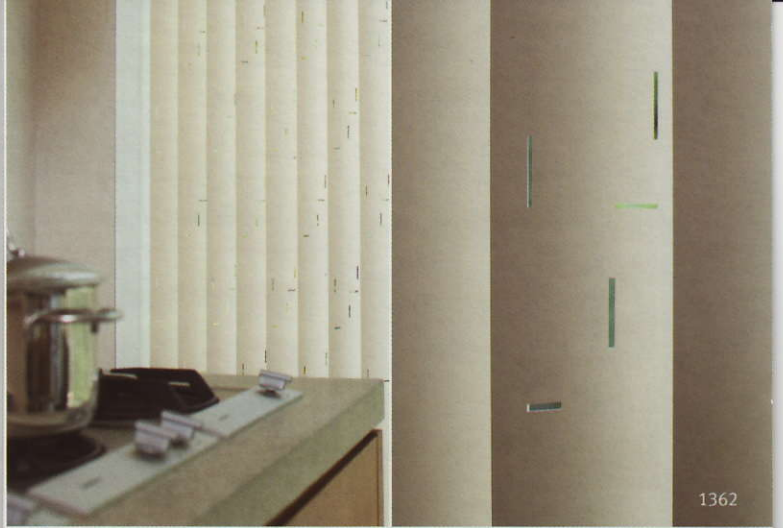

Multiperfora-Kunststoff

Ein Spiel mit Licht und Schatten erlaubt das neue Cut-Out-Lamellendesign der Kunststoff-Kollektion mit der Möglichkeit einer 12, 6, 3 oder 0,75 %igen Perforierung. Durch die verschiedenen Perforierungen in einer Lamelle oder einem Store können Sie bestimmen, wie viel oder wenig Licht Sie hereinlassen wollen. Die Kunststoff-Kollektion hat antibakteriell behandelte Lamellen und ist daher bestens für gastronomische und medizinische Einrichtungen geeignet.

Aluminium

Für coole Stadtfenster enthält die Aluminiumkollektion jetzt eine aufregende mehrfarbige Metallausführung sowie eine erweiterte Palette an Farben und Silbertönen.