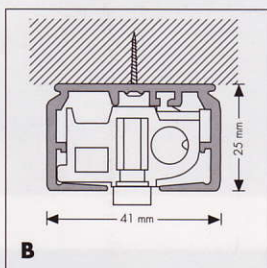

1 Filigrane Aufhängung der Lamellenbänder

2 Bewährter Schnurzug zum Raffen und Perlkette zum Drehen

A Luxaflex Standard-Profil, Clipmontage

B SILGA-Profil zum Durchschrauben

C SILGA-Profil, Clipmontage

Luxaflex Vertikal-Lamellenvorhänge für moderne Fenster- und Raumgestaltung sind flexibel auch für aussergewöhnliche Bauformen. Dank ausgereifter Technik ist die perfekte Bedienung bei sämtlichen Ausführungsvarianten garantiert.