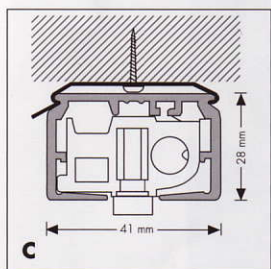

1 Filigrane Aufhängung der Lamellenbänder

2 Bewährter Schnurzug zum Raffen und Perlkette zum Drehen

A Luxaflex Standard-Profil, Clipmontage

B SILGA-Profil zum Durchschrauben

C SILGA-Profil, Clipmontage

Luxaflex Vertikal-Lamellenvorhänge für moderne Fenster- und Raumgestaltung sind flexibel auch für aussergewöhnliche Bauformen. Dank ausgereifter Technik ist die perfekte Bedienung bei sämtlichen Ausführungsvarianten garantiert.