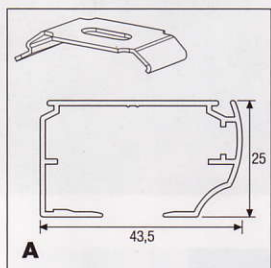

1 Filigrane Aufhängung der Lamellenbänder

2 Bewährter Schnurzug zum Raffen und Perlkette zum Drehen

A Luxaflex Standard-Profil, Clipmontage

B SILGA-Profil zum Durchschrauben

C SILGA-Profil, Clipmontage

Luxaflex Vertikal-Lamellenvorhänge für moderne Fenster- und Raumgestaltung sind flexibel auch für aussergewöhnliche Bauformen. Dank ausgereifter Technik ist die perfekte Bedienung bei sämtlichen Ausführungsvarianten garantiert.