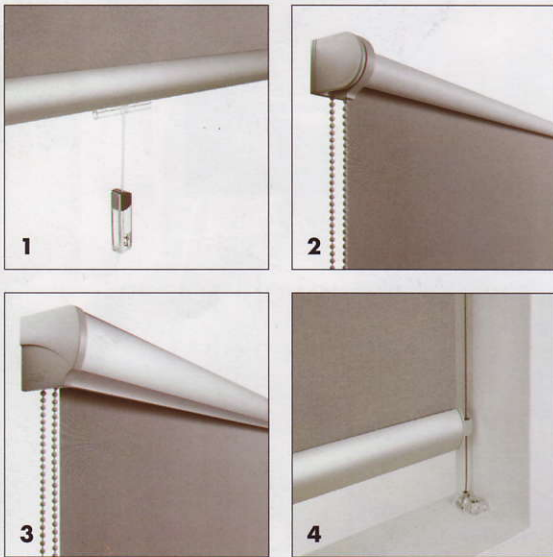

Luxaflex®

**Rollos, so macht wohnen
und arbeiten Spass...**

Sich freuen über perfektes Design und hohen Bedienungskomfort.

- 1 Traditionelle Technik neu entwickelt, Softraise-Federzug für sanftes und ruckfreies Aufrollen
- 2 Bewährte Seitenzugtechnik mit Endlos-Perlkette
- 3 Aluminiumkassetten, eine Variante für besondere Ästhetik
- 4 Seitlich geführt, eine von zahlreichen Optionen

Luxaflex-Rollos sind in vielen Variationen lieferbar:

- Abdunkelungsanlagen mit Seitenführungen
- Verschiedene Kassetten für unterschiedliche Einbauten
- Dachflächenfenster-Rollos für fast alle Fensterfabrikate
- Elektroantriebe mit perfekten Steuerungsmodulen