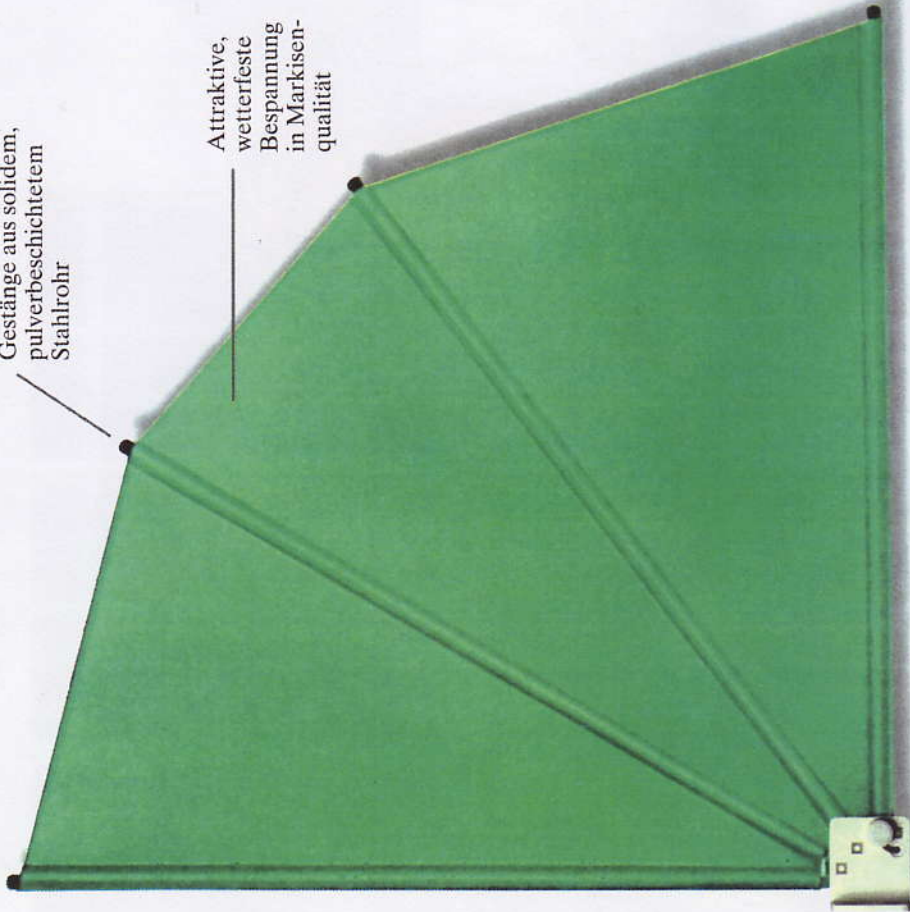

WKS

Wandklappschirm

Die intelligente Alternative

Die intelligente Alternative

WKS Wandklappschirm

Gestänge aus solidem,
pulverbeschichtetem
Stahlrohr

Attraktive,
wetterfeste
Bespannung
in Markisen-
qualität

Vergessen Sie die noch vielfach üblichen Kunststoffwell- oder Acryl-Platten!

Starre Konstruktionen sind aufwendig und sperrig. Ihre Schutzwirkung wird außerdem durch Einschränkung der Sicht und der Bewegungsfreiheit erkauft. Nicht so der WKS! Einfach angebracht und noch einfacher zu handhaben schützt der WKS nur wenn Sie es wirklich wünschen! In der übrigen Zeit wird der WKS einfach zusammengeklappt. Sie haben freie Sicht und können sich völlig ungehindert bewegen!