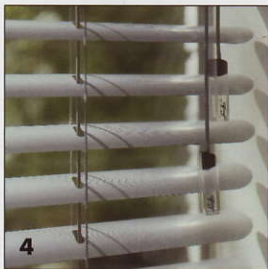

4

5

6

7

8

1 Filigran geführte Aluminiumlamellen in Luxaflex-Qualität

2 «Lightline» ohne Lamellenstanzung für diskretes Wohnen und Arbeiten

3 «Ondulette», das andere Design

4 Lamellen perforiert, Transparenz pur

5 Traditionelle Bedienung mit Schnurzug und Wendestab

6 Monocommand-Bedienung mit Endlos-Perlkette

7 Elektroantrieb, praktisch und bequem

8 Lamellen schiebbar, einfach und praktisch für kleine Fenster