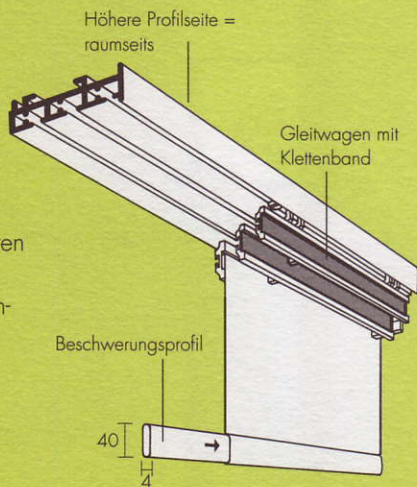

Fenstervorhang, Wandverkleidung oder als dekorative Rauntrennung. Das perfekt gleitende System ist in vielen Kombinationen und mit unterschiedlichen Bedienungen erhältlich.

- frei verschiebbare oder feste Paneelen
- verbundene Paneelen mit oder ohne Schleuderstab
- verbundene Paneelen mit 1 oder 2 Schnurzügen

Kombinationen für ein 6-läufiges Profil:

3-läufig + 3-läufig

4-läufig + 2-läufig

Anwendungsbeispiele

Profil 4-läufig, 1 oder 2 Schnurzüge

Die Montage

- ca. alle 50/70 cm
1 Spannriegel setzen
- Beschwerungsprofil unten
in Hohlraum einführen
- Stoffpaneele mit Kletten-
band am Gleitwagen
befestigen