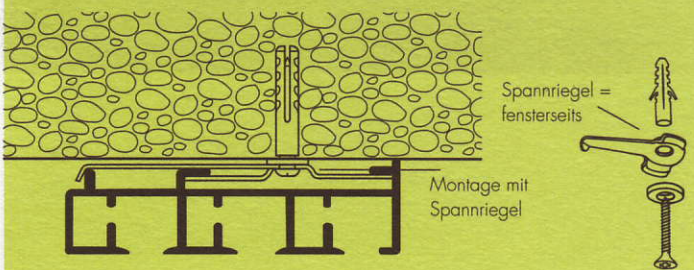

Fenstervorhang, Wandverkleidung oder als dekorative Rauntrennung. Das perfekt gleitende System ist in vielen Kombinationen und mit unterschiedlichen Bedienungen erhältlich.

- frei verschiebbare oder feste Paneelen
- verbundene Paneelen mit oder ohne Schleuderstab
- verbundene Paneelen mit 1 oder 2 Schnurzügen

Beispiel einer Flächenvorhang-Anwendung im gehobenen Wohnbereich.

ARQUATI
mit der Sonne wohnen

Die Profile

2-läufig

3-läufig

4-läufig

5-läufig

Die Profile kombiniert

Kombinationen für ein 6-läufiges Profil:

3-läufig + 3-läufig

4-läufig + 2-läufig

Anwendungsbeispiele

Profil 4-läufig, 1 oder 2 Schnurzüge

Die Montage

- ca. alle 50/70 cm
1 Spannriegel setzen
- Beschwerungsprofil unten
in Hohlraum einführen
- Stoffpaneele mit Kletten-
band am Gleitwagen
befestigen