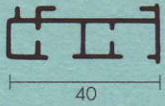

Die Profile

2-läufig