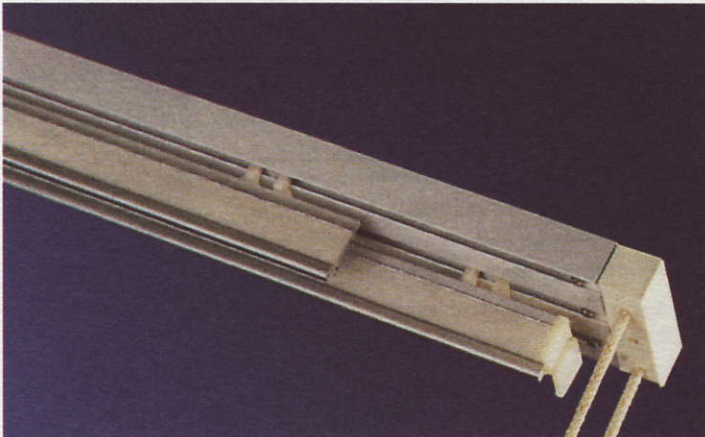

Fenstervorhang, Wandverkleidung oder als dekorative Rauntrennung. Das perfekt gleitende System ist in vielen Kombinationen und mit unterschiedlichen Bedienungen erhältlich.

- frei verschiebbare oder feste Paneelen
- verbundene Paneelen mit oder ohne Schleuderstab
- verbundene Paneelen mit 1 oder 2 Schnurzügen

Beispiel einer Flächenvorhang-Anwendung im gehobenen Wohnbereich.

ARQUATI
mit der Sonne wohnen

Die Profile

2-läufig

3-läufig

4-läufig

5-läufig

Die Profile kombiniert

Kombinationen für ein 6-läufiges Profil:

3-läufig + 3-läufig

4-läufig + 2-läufig

Anwendungsbeispiele

Profil 4-läufig, 1 oder 2 Schnurzüge

Die Montage

- ca. alle 50/70 cm
1 Spannriegel setzen
- Beschwerungsprofil unten
in Hohlraum einführen
- Stoffpaneele mit Kletten-
band am Gleitwagen
befestigen